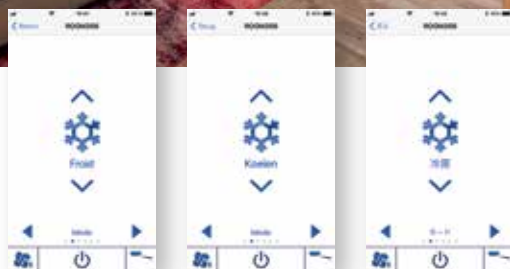

Климатичен комфорт според нуждите Ви – лесно регулируем със смартфон

Смартфон

Сензорно управление

Климатик

Благодарение на Bluetooth® свързване с MA Сензорно дистанционно управление на Mitsubishi Electric, климатикът в хотелската стая може да се управлява изключително лесно, чрез инсталираното на смартфона приложение MELRemo.

Bluetooth® функция за инсталационни режими*

// Лесно въвеждане в експлоатация чрез смартфон

Първоначалното въвеждане в експлоатация (изборът на параметрите на функциите) може да се извърши предварително чрез смартфон. Настройките се задават на дистанционното управление, като при влизане в помещението се активира предаването чрез BLE. Модели за оформление също могат да се запаметят.

Bluetooth® функция за гости*

// Интуитивно обслужване чрез смартфон

Гостите управляват удобно климатиците в стаята си чрез смартфон приложението на езика, използван по принцип на техния смартфон.

// Многоезична поддръжка

Смартфон приложението се показва на езика, на който е настроен смартфонът на потребителя.