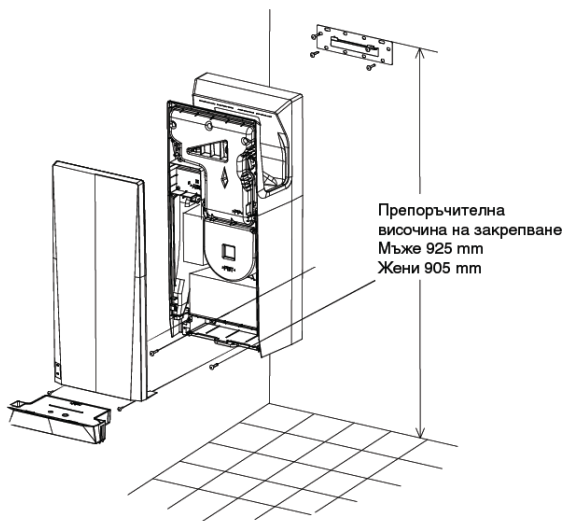

Принадлежности: Опора за уреди (JP-S21FS2-H-E):

* измерено на разстояние от 2 метра

Knowledge at work.

Jet Towel Slim

Оразмерен чертеж JT-SB216JSH2
(всички размери в mm)

Опора (опционално за уреди Slim) Оразмерен чертеж JP-S21FS2-H-E