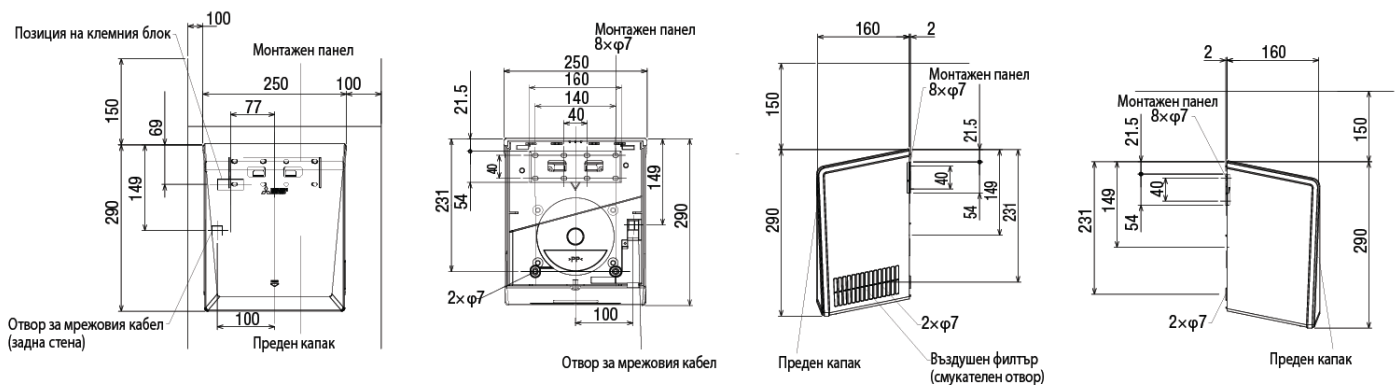

Jet Towel Smart

Монтажна диаграма JT-S2AP, JT-S2A
(всички размери в mm)

Офиси ClimaCom

София 1517, бул. Владимир Вазов 52
e-mail: sofia@climacom.com
тел.: +359 2 943 11 34; 35; 36

Бургас 8001, ул. Одрин 38
e-mail: burgas@climacom.com
тел.: +359 886 597 597

Варна 9000, ул. Д-р Любен Попов 4
e-mail: vama@climacom.com
тел.: +359 52 33 59 01

Пловдив 4000, бул. Дунав 5, Бизнес център "Royal City"
e-mail: plovdiv@climacom.com
тел.: +359 32 66 01 57

Кат. № BG-00124

Версия 02/2020 / © Mitsubishi Electric Europe B.V.

Knowledge at work.