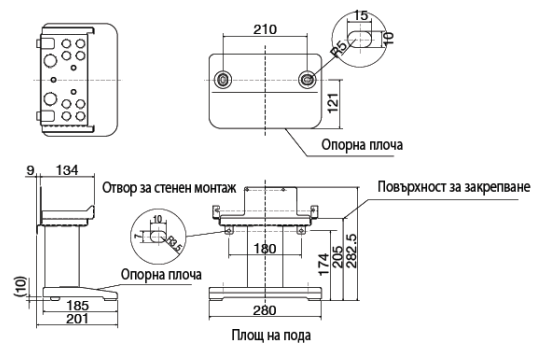

Принадлежности: Опора за уреди (JP-S21FS2-H-E):

* измерено на разстояние от 2 метра

Knowledge at work.

Jet Towel Slim

Оразмерен чертеж JT-SB216JSH2
(всички размери в mm)

Опора (опционално за уреди Slim) Оразмерен чертеж JP-S21FS2-H-E

Jet Towel Smart

Монтажна диаграма JT-S2AP, JT-S2A
(всички размери в mm)

Офиси ClimaCom

София 1517, бул. Владимир Вазов 52
e-mail: sofia@climacom.com
тел.: +359 2 943 11 34; 35; 36

Бургас 8001, ул. Одрин 38
e-mail: burgas@climacom.com
тел.: +359 886 597 597