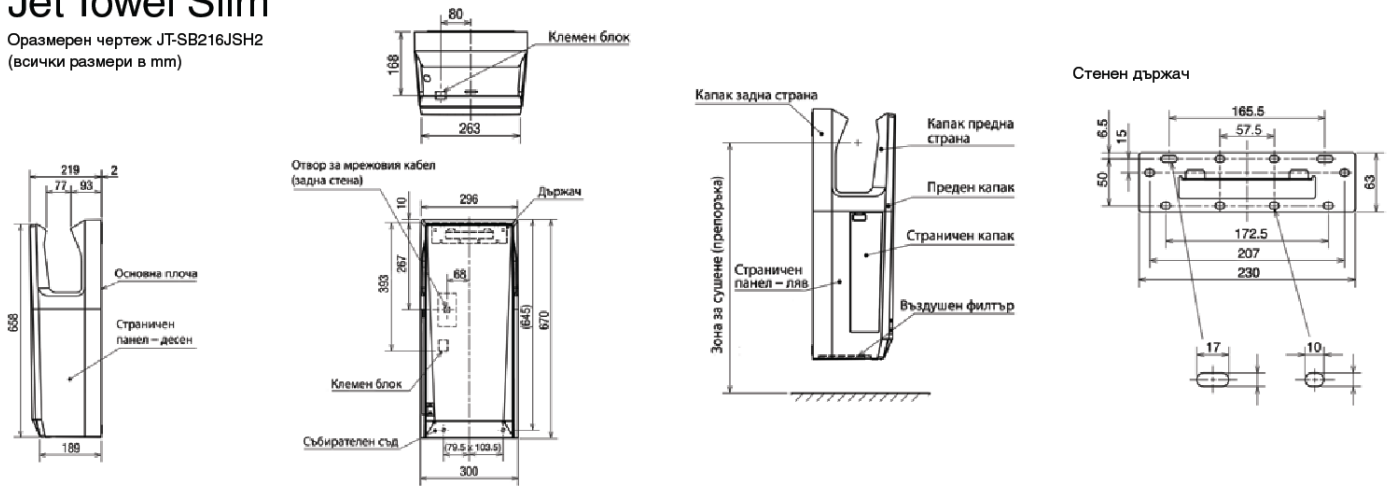

Принадлежности: Опора за уреди (JP-S21FS2-H-E):

* измерено на разстояние от 2 метра

Knowledge at work.

Jet Towel Slim

Оразмерен чертеж JT-SB216JSH2
(всички размери в mm)

Опора (опционално за уреди Slim) Оразмерен чертеж JP-S21FS2-H-E

Jet Towel Smart

Монтажна диаграма JT-S2AP, JT-S2A
(всички размери в mm)

Офиси ClimaCom

София 1517, бул. Владимир Вазов 52
e-mail: sofia@climacom.com
тел.: +359 2 943 11 34; 35; 36

Бургас 8001, ул. Одрин 38
e-mail: burgas@climacom.com
тел.: +359 886 597 597